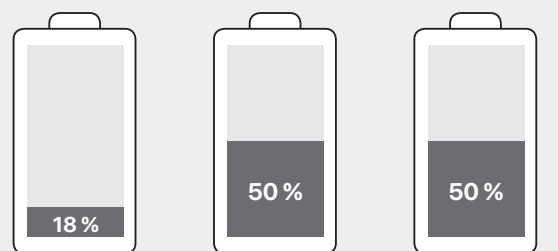

Efter 30 minuters laddning

Klassisk laddning

Snabbbladdning PD
(Power Delivery)

Snabbbladdning QC3
(Quick Charge 3.0)