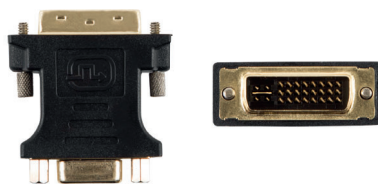

DVI Hane - VGA Hona adapter

DVI hane (24+5) - VGA hona (15-pin) adapter med helgjutna kontakter. Används för att omvandla en DVI-utgång till en VGA. T.ex. för anslutning av PC, platt-TV, projektorer, etc.

- DVI-hane till VGA-hona

Artikel	EAN	Antal Frp
CH3970	7391091853327	5st