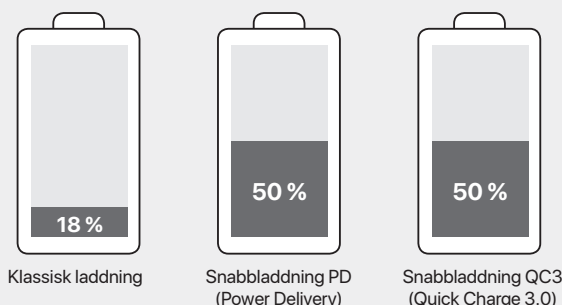

Efter 30 minuters laddning