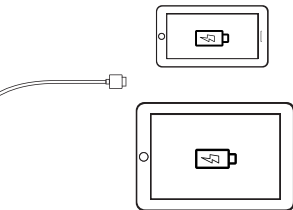

# Plug it in

Anslut den | Sæt den til | Plugg den inn

Laitteen kytkeminen

- **Charge your phone or tablet**

Ladda din telefon eller surfplatta | Oplad din telefon eller tablet | Lad telefon eller nettbrett | Puhelimesi tai tablettisi lataaminen

# Specifications

Specifikationer | Specifikationer | Spesifikasjoner

Tekniset tiedot

 <b>Input</b>   Input   Input Input   Sisääntulo	DC 12-24V
 <b>Output</b>   Output   Output Output   Ulostulo	USB-A: DC 5V-3A,9V-2A,12V-1.5A (18W) USB-C: DC 5V-3A,9V-2.77A,12V-2.08A (25W) Total output: 43W
 <b>Size</b>   Storlek   Størrelse Størrelse   Ulostulo	67 x 27,5 x 27,5 mm
 <b>Weight</b>   Vikt   Vægt Vekt   Paino	33 g
	For indoor use only
	Protection class II product
	This symbol means the product must not be discarded as household waste and should be delivered to an appropriate facility for recycling.