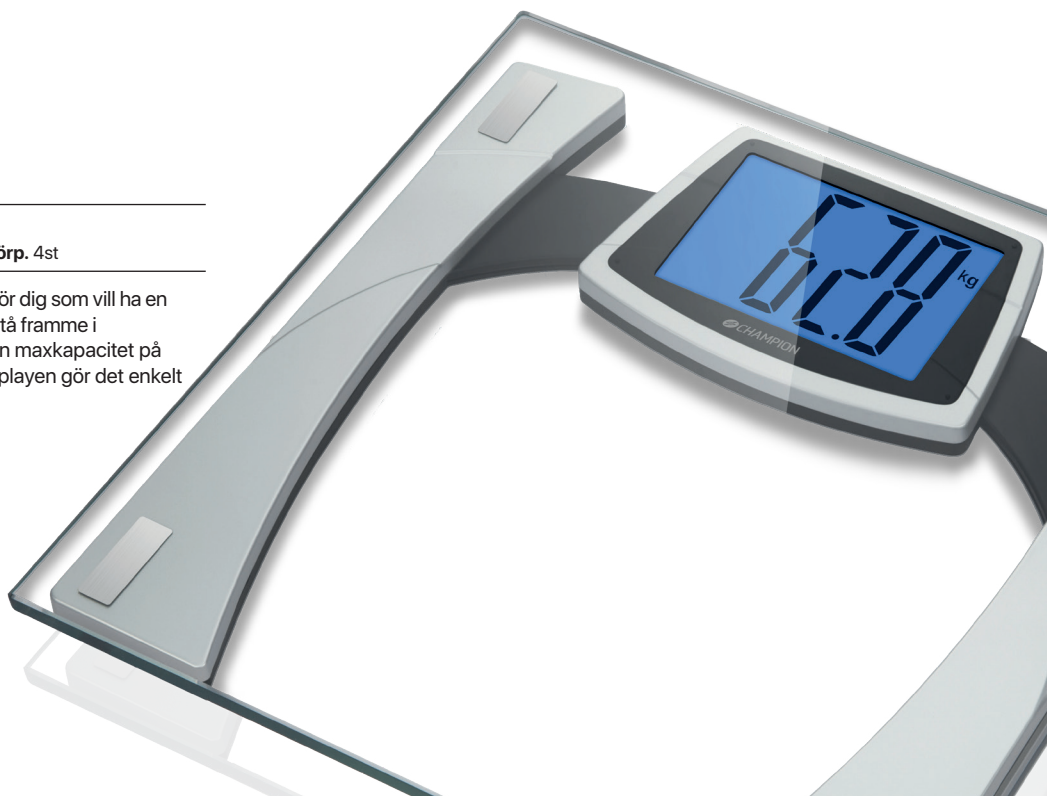

Garment Steamer, handhållen

Art.nr.	CHHS210		
EAN	7391091853631	Antal/förp.	10st

Släta ut och fräscha upp dina plagg. Redan efter 45 sekunder är Champions handhållna Garment Steamer klar för att användas. Kan användas på dina värmekänsliga plagg eller festkläder utan att riskera att förstöra dem men även på möbler och gardiner.

- Effekt: 1000W
- Ångflöde: 20g/minut
- Vattenkapacitet: 60ml
- Avtagbar vattentank
- Kontinuerligt ångflöde
- Uppvärmning på under 1 minut
- Kan användas på alla tyger
- Borste medföljer
- Mått LxBxH: 36,3x11,5x9cm
- Vikt: 0,88 kg

Ångstrykjärn 2200W

Art.nr.	CHSJ215		
EAN	7391091858216	Antal/förp.	6st

Effektivt och stilrent strykjärn på 2200W. Med ångfunktionen och keramisk platta som garanterar ett skrynkelfritt resultat varje gång. Den ergonomiska designen och den tydliga temperaturjusteringen underlättar vid användning. Automatisk avstängning gör att du kan känna dig trygg när du lämnar hemmet. Automatisk avstängning sker efter ca 8 minuter då strykjärnet stått oanvänt i upprätt position, eller efter ca 30 sekunder i horisontellt läge.

- Effekt 2200W
- Keramisk stryksula
- Överhettningsskydd
- Justerbar ångkontroll
- Vattentank: 300ml
- Automatisk avstängning
- Mått LxBxH: 29,5x12x15 cm
- Vikt: 1,09 kg

Personvåg

Personvåg Glas 180kg

Art.nr.	CHPV210		
EAN	7391091856625	Antal/förp.	4st

Champions Personvåg med extra stor display är till för dig som vill ha en funktionell och samtidigt snygg personvåg, låt den stå framme i badrummet. Det härdade glasets är tåligt och med en maxkapacitet på 180kg passar den de flesta. Den stora upplysta displayen gör det enkelt att se resultatet av vägningen.