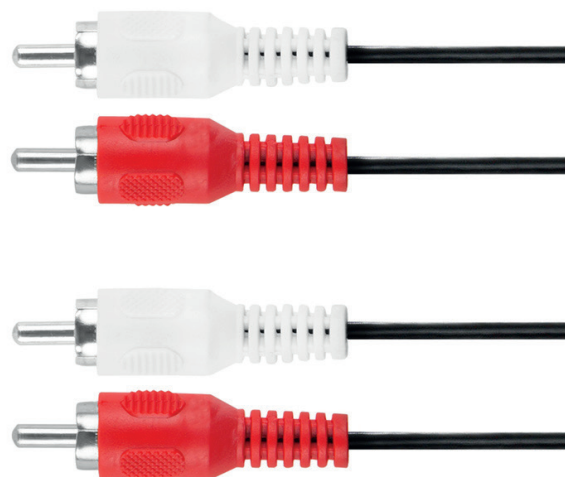

Kablar & Adaptar

Ljud

3,5/RCA

Namn	Art.nr.	EAN	m
3,5mm- 3,5mm Hane-Ho	CH3530	7391091852610	3m
3,5mm- 3,5mm Hane-Ho	CH3535	7391091852627	5m
3,5mm- 3,5mm Hane-Ha	CH3325	7391091852634	0,5m
3,5mm- 3,5mm Hane-Ha	CH3327	7391091852641	1,5m
3,5mm- 3,5mm Hane-Ha	CH3329	7391091852658	2,5m
3,5mm- 3,5mm Hane-Ha	CH3328	7391091852665	5m
2 RCA-2 RCA Hane-Han	CH3315	7391091852672	1,5m
2 RCA-2 RCA Hane-Han	CH3330	7391091852689	2,5m
2 RCA-2 RCA Hane-Han	CH3320	7391091852696	5m
3,5mm-2 RCA Hane-Han	CH3326	7391091852702	1,5m
3,5mm-2 RCA Hane-Han	CH3343	7391091852719	2,5m
3,5mm-2 RCA Hane-Han	CH3345	7391091852726	5m
1 RCA-1 RCA Komp. Ha	CH3823	7391091852733	1,5m
3 RCA-3 RCA Hane-Han	CH3831	7391091852740	1,5m
3,5mm-2 RCA Hane-Hon	CH3522	7391091852757	0,2m