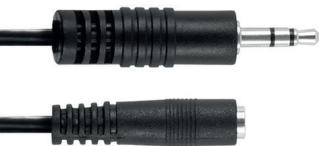

Kablar & Adaptar

Ljud

3,5/RCA

Namn	Art.nr.	EAN	m
3,5mm- 3,5mm Hane-Ho	CH3530	7391091852610	3m
3,5mm- 3,5mm Hane-Ho	CH3535	7391091852627	5m
3,5mm- 3,5mm Hane-Ha	CH3325	7391091852634	0,5m
3,5mm- 3,5mm Hane-Ha	CH3327	7391091852641	1,5m
3,5mm- 3,5mm Hane-Ha	CH3329	7391091852658	2,5m
3,5mm- 3,5mm Hane-Ha	CH3328	7391091852665	5m
2 RCA-2 RCA Hane-Han	CH3315	7391091852672	1,5m
2 RCA-2 RCA Hane-Han	CH3330	7391091852689	2,5m
2 RCA-2 RCA Hane-Han	CH3320	7391091852696	5m
3,5mm-2 RCA Hane-Han	CH3326	7391091852702	1,5m
3,5mm-2 RCA Hane-Han	CH3343	7391091852719	2,5m
3,5mm-2 RCA Hane-Han	CH3345	7391091852726	5m
1 RCA-1 RCA Komp. Ha	CH3823	7391091852733	1,5m
3 RCA-3 RCA Hane-Han	CH3831	7391091852740	1,5m
3,5mm-2 RCA Hane-Hon	CH3522	7391091852757	0,2m