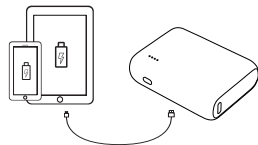

Welcome Guide

Introduktionsguide | Introduktionsguide
Introduksjonsguide | Aloitusopas

Product number PBPD10

Champion Power Bank 10 000 mAh PD 22,5W

Using Your PBPD10

Användning av PBPD10 | Sådan bruger du PBPD10 | Slik bruker du PBPD10 | Laitteen PBPD10 käyttäminen

- **Check the power level**

Kontrollera batterinivå | Tjek strømniveauet på batteriet | Sjekk strømnivået på batteriet | Tarkasta tehotasoa

- **Charge your phone or tablet**

Ladda din telefon eller surfplatta | Oplad din telefon eller tablet | Lad telefon eller nettbrett | Lataa puhelimesi tai tablettisi