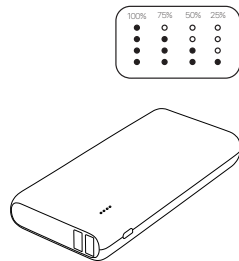

- **Check the power level**

Kontrollera batterinivå | Tjek strømniveauet på batteriet | Sjekk strømnivået på batteriet | Tarkasta tehotaso

- **Charge your phone or tablet**

Ladda din telefon eller surfplatta | Oplad din telefon eller tablet | Lad telefon eller nettbrett | Lataa puhelimesi tai tablettisi

Specifications

Spesifikasjoner | Specificationer | Spesifikasjoner
Tekniset tiedot

Capacity Kapacitet Capacitet Kapasitet Kapasiteetti	74Wh 3.7V (20000mAh) LI-ION 21700
Input Input Input Input Sisääntulo	USB-C: DC 5V/3A, 9V/3A, 12V/2.5A, 15V/2A, 20V/1.5A
Output Output Output Output Ulostulo	USB-C: DC 5V/3A, 9V/3A, 12V/2.5A, 15V/2A, 20V/1.5A. USB-A 1: DC 5V/3A, 9V/2A, 12V/1.5A. USB-A 2: DC 5V/3A, 9V/2A, 12V/1.5A
Size Storlek Størrelse Størrelse Ulostulo	151,5x72x26.5 mm
Weight Vikt Vægt Vekt Paino	375 g