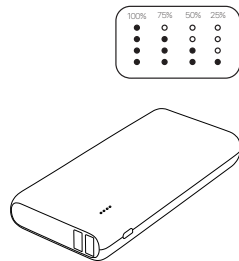

## Using Your PBPD20

Användning av PBPD20 | Sådan bruger du PBPD20 | Slik bruker du PBPD20 | Laitteen PBPD20 käyttäminen

- Check the power level

Kontrollera batterinivå | Tjek strømniveauet på batteriet | Sjekk strømnivået på batteriet | Tarkasta tehotaso