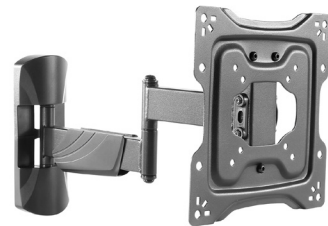

- VESA kompatibelt: 100x200,200x200,200x100,300x200,400x200,300x300,400x300,400x400
- Passar TV storlek: 32"-55"
- Klarar vikt upp till: 40kg
- TV höjjustering: 260/305/355/405/450mm
- Vinkligningsbart: -35 till +35 grader

### Väggfäste med tilt 13"-27"

<b>Art.nr.</b>	CHTF115	<b>Antal/förp.</b>	20st
<b>EAN</b>	7391091855741		

Litet och kompakt väggfäste för TV-apparater mellan 13"-27". Justerbar lutning upp/ned +7,5° till -7,5° samt i sidled mellan +25° till -25°. Med sin integrerade kabelkanal kan du enkelt organisera dina kablar och samtidigt hålla dem skyddade.

### Väggfäste med dubarm/tilt 23"-42"

<b>Art.nr.</b>	CHTF250	<b>Antal/förp.</b>	8st
<b>EAN</b>	7391091853709		

Starkt och svängbart fäste för TV-apparater mellan 23"-42". Tiltbart från +5° till -15° samt i sidled mellan +90° till -90°. Med sin integrerade kabelkanal kan du enkelt organisera dina kablar och samtidigt hålla dem skyddade. Med tvåleds-arm kan du enkelt anpassa vinkel och avstånd till tv:n precis efter dina önskemål.