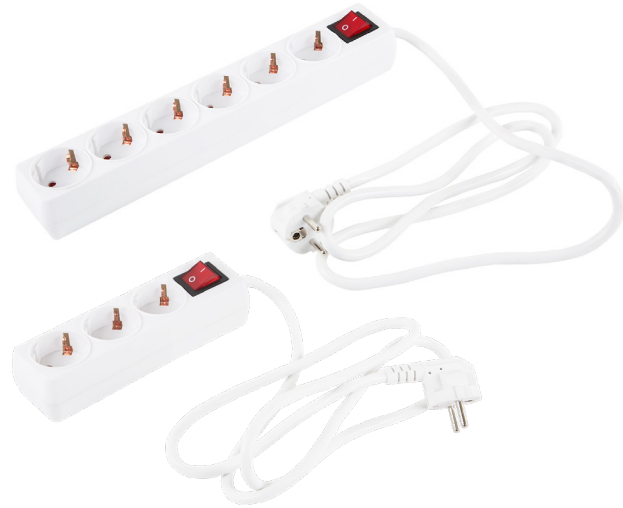

Grendosa m. switch

Står du inför problemet att vägguttagen inte riktigt räcker till för att koppla in alla dina elektriska produkter, telefoner som ska laddas osv? Champions högklassiga grendosa med barnsäkra uttag eliminerar problemet. Grendosan är S-märkt vilket innebär att den har certifierats för att användas på den svenska marknaden och lever upp till alla säkerhetskrav som ställs.

Om du har småbarn hemma, då är en grendosa med barnsäkra-uttag det självklara valet. Barnet kan då inte sticka ner något i uttagen och riskerar därför inte heller att komma i kontakt med elektricitet. Dessutom har Champions grendosa en praktisk strömbrytare som gör att du enkelt kan stänga av strömmen till samtliga inkopplade produkter utan att behöva dra ut kontaktarna. Bra både ur säkerhets- och elförbruknings-synpunkt.

- 3/6-uttag med strömbrytare
- Kabellängd 1,4m
- Barnsäkra uttag
- Jordade uttag

Art.nr.	Uttag	EAN	Antal/frp
CH5172	3	7391091853877	40st
CH5176	6	7391091853891	25st