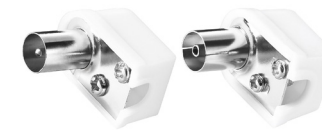

Antennkontakt V Hane/hona 2-pack

Standard antennkontakt i vinklat utförande som passar utmärkt vid exempelvis trånga utrymmen. Förpackningen innehåller 2 kontakter, 1 hane och 1 hona.

- 2-pack (1 hane och 1 hona)
- För antenn/koaxialkabel
- Skruvanslutning

Artikel	EAN	Antal /frp.
CH3183	7391091853105	5st