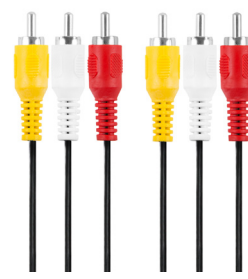

3 RCA - 3 RCA Hane-Hane

Ljud/bild kabel med 3 RCA - 3 RCA, helgjutna kontakter. Används för anslutning av t.ex. videokamera till TV eller annan bildenhet.

- Video x 1 med 75 ohms koaxialkabel
- Audio x 2 med skärmd ljudkabel (mono/stereo)

Artikel	EAN	m	Antal /frp.
CH3831	7391091852740	1,5m	5st